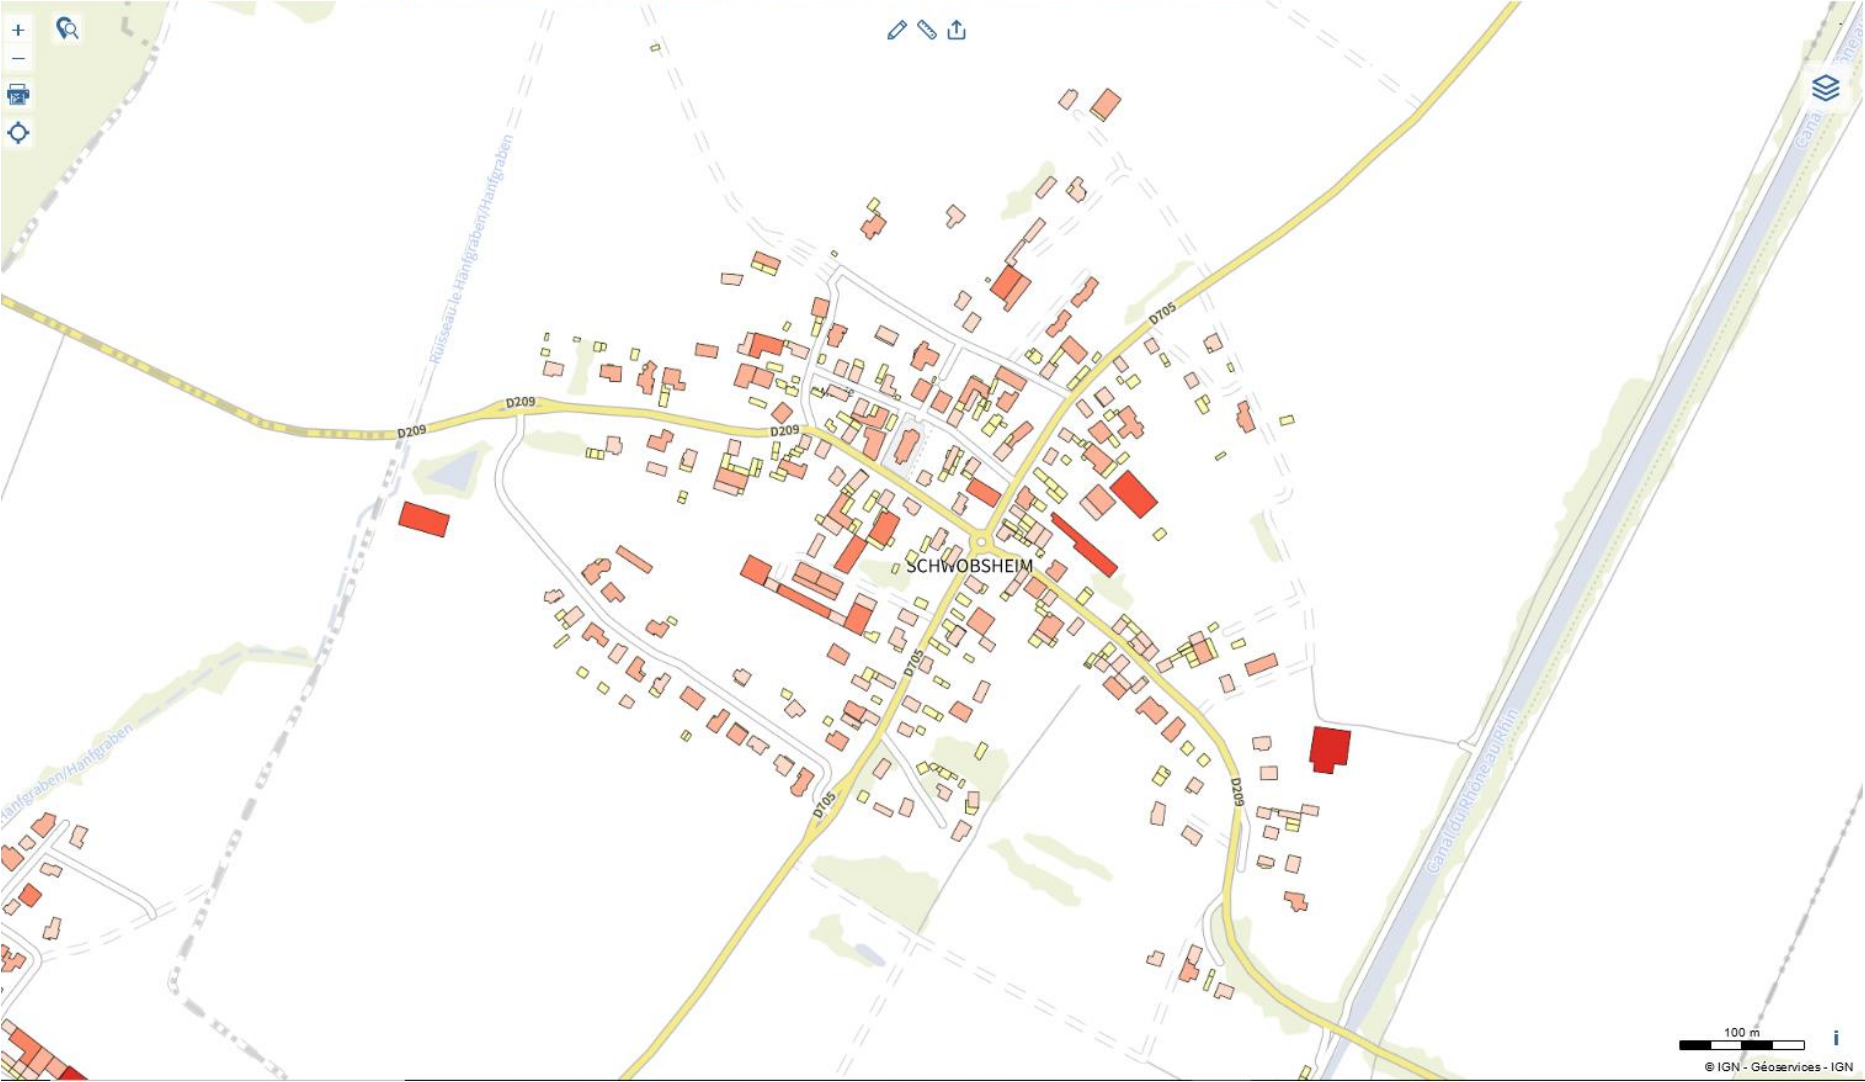

Portail Cartographique EnR (version beta)

Une nouvelle version du portail cartographique EnR est désormais disponible

Potentiel solaire sur toitures EnR - SCHWOBSHEIM